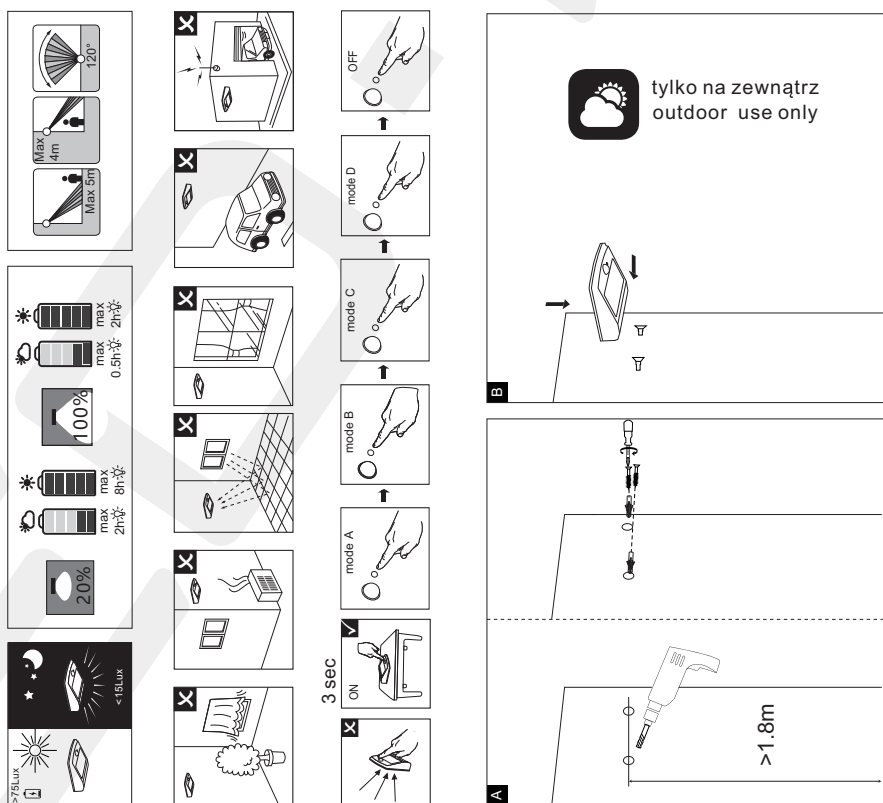

CE IP54 RoHS

**Urządzenie musi być zainstalowane przez wykwalifikowanego elektryka / Must be installed by qualified licensed electrician / Musí byť instalován kvalifikovaným elektrikárom s licenciou / Csak szakképzett engedéllyel rendelkező villanyszerelő telepítheti / Muss von einem qualifizierten zugelassenen Elektriker installiert werden / Πρέπει να εγκατασταθεί από εξουσιοδοτημένο ηλεκτρολόγο / Deve ser instalado por electricista licenciado qualificado / Trebuie instalat de către electrician autorizat / Mora ga instalirati kvalificirani ovlaštteni električar / Должен быть установлен квалифицированным лицензированным электриком**