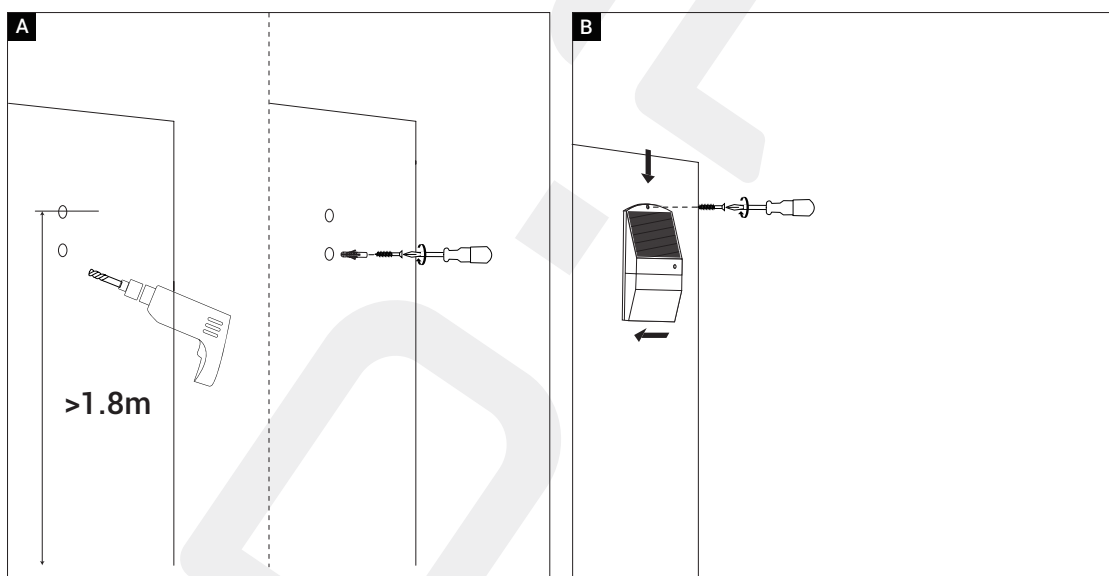

CE IP54 RoHS

tylko na zewnątrz  
outdoor use only

**Urządzenie musi być zainstalowane przez wykwalifikowanego elektryka / Must be installed by qualified licensed electrician**  
 / Musí být instalován kvalifikovaným elektrikářem s licenci / Musí byť nainštalovaný kvalifikovaným elektrikárom s licenciou / Csak szakképzett engedéllyel rendelkező villanyszerelő telepítheti / Muss von einem qualifizierten zugelassenen Elektriker installiert werden / Πρέπει να εγκατασταθεί από εξουσιοδοτημένο ηλεκτρολόγο / Deve ser instalado por electricista licenciado qualificado / Trebuie instalat de către electrician autorizat / Mora ga instalirati kvalificirani ovlaštenti električar / Должен быть установлен квалифицированным лицензированным электриком