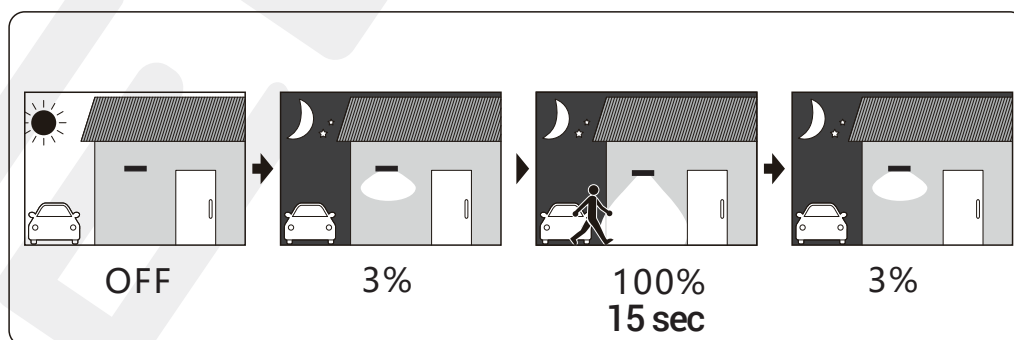

CE IP54 RoHS

tylko na zewnątrz  
outdoor use only

**Urządzenie musi być zainstalowane przez wykwalifikowanego elektryka / Must be installed by qualified licensed electrician**  
 / Musí být instalován kvalifikovaným elektrikářem s licenci / Musí byť nainštalovaný kvalifikovaným elektrikárom s licenciou / Csak szakképzett engedéllyel rendelkező villanyszerelő telepítheti / Muss von einem qualifizierten zugelassenen Elektriker installiert werden / Πρέπει να εγκατασταθεί από εξουσιοδοτημένο ηλεκτρολόγο / Deve ser instalado por electricista licenciado qualificado / Trebuie instalat de către electrician autorizat / Mora ga instalirati kvalificirani ovlaštenti električar / Должен быть установлен квалифицированным лицензированным электриком