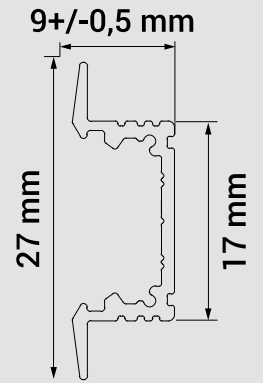

ORO-PROFIL-UNI-IN-C-SET 2m

	Index		Index		Index
	ORO-PROFIL-UNI-IN-2M-C-SET	OR032038		ORO-PROFIL-UNI-IN-WHITE-2M-C-SET	OR032041
	ORO-PROFIL-UNI-IN-BLACK-2M-C-SET	OR032044			

W ZESTAWIE / INCLUDED:

INKLUSIVE / ZAHRNUTÝ / ZAHRNUTÝ / TARTALMAZZA / INCLUIDO / INCLUIDO / ВКЛЮЧЕННЫЙ

ORO-PROFIL-UNI-IN-2M

profil aluminiowy do taśm LED  
aluminium profile for led strips

ORO-COVER-CLIK

klosz  
cover

ORO-CAP-UNI-IN-L/R

zasłepki  
caps

WWW

INNE W LINII / OTHER