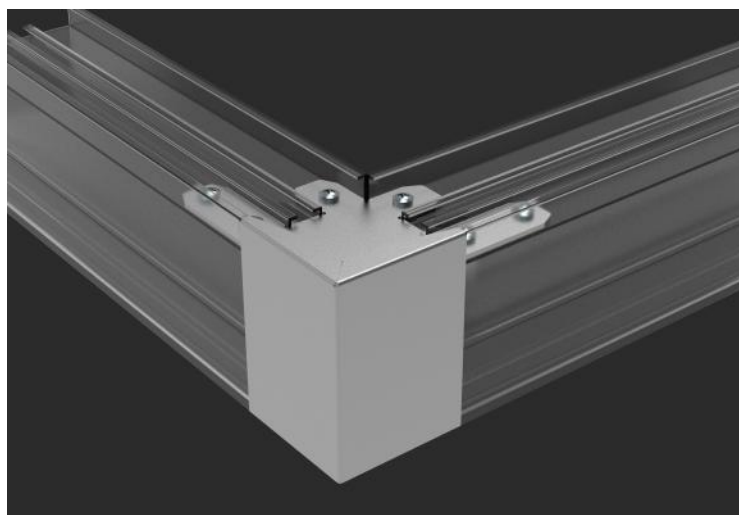

AL
ABS
PMMA

Więcej:
More:

AKCESORIA / ACCESSORIES

łącz oprawy w geometryczne kształty
combine luminaires in geometric shapes

Łącznik zewnętrzny potrójny, kąt 90°
Outer connector, three ends, 90°

ORO-RAGGIO-SILVER-CONNECT-4
index: ORO18053