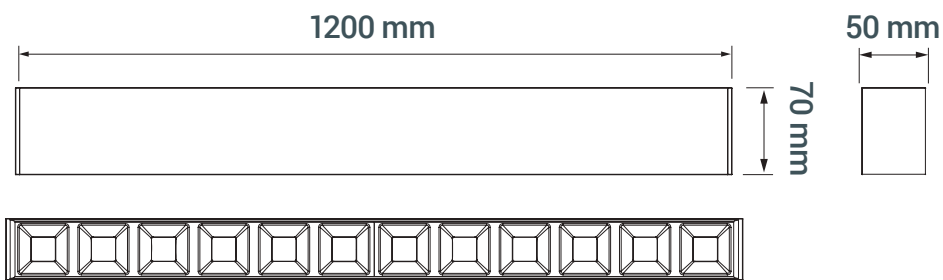

AL
ABS
PMMA

Więcej:
More:

AKCESORIA / ACCESSORIES

łącz oprawy w geometryczne kształty
combine luminaires in geometric shapes

Łącznik zewnętrzny potrójny, kąt 90°
Outer connector, three ends, 90°

ORO-RAGGIO-SILVER-CONNECT-4
index: ORO18053