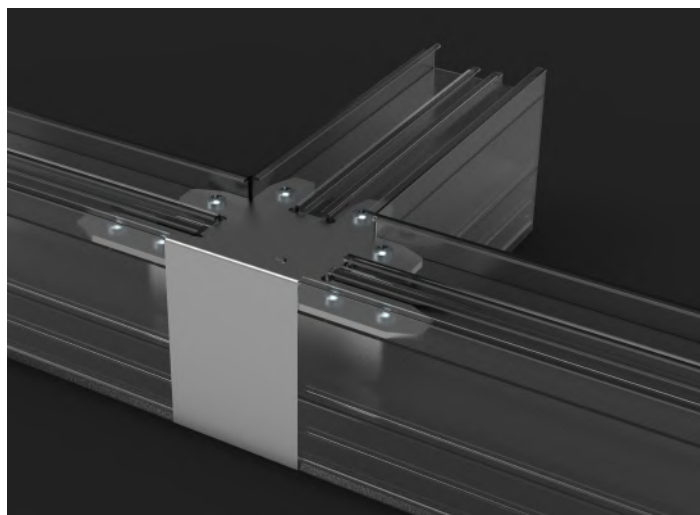

AL
ABS
PMMA

Więcej:
More:

AKCESORIA / ACCESSORIES

łącz oprawy w geometryczne kształty
combine luminaires in geometric shapes

Łącznik zewnętrzny potrójny, kąt 90°
Outer connector, three ends, 90°

ORO-RAGGIO-SILVER-CONNECT-4
index: ORO18053