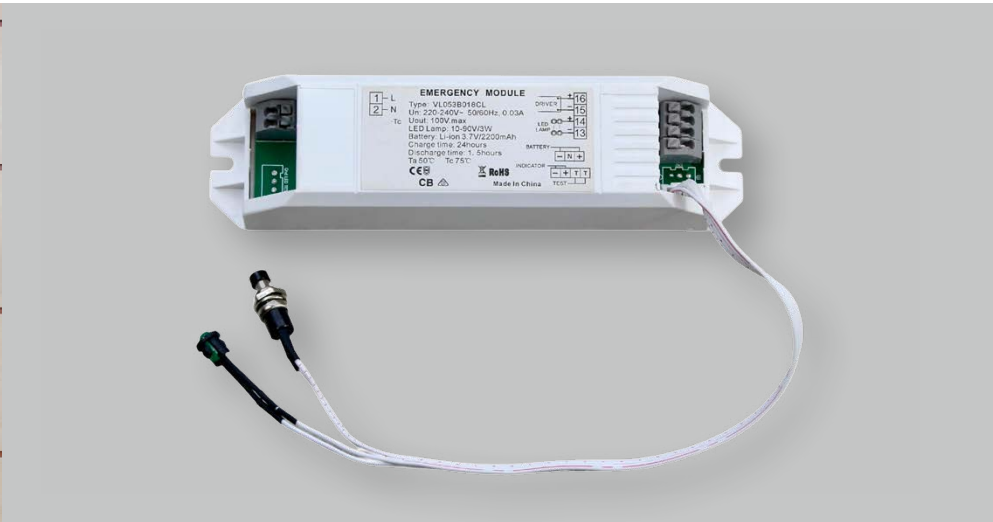

ORO-EM-LED-50W

Li-ion 3,7V battery	2200 mAh battery	AC 220-240 V 50 Hz	24 h	1,5 h	IP 20		60 °C -20	

WWW

Name	Index	max P load	max DC	emergency P		kg
ORO-EM-LED-50W	OR015097	50W	100V	3W	155 mm / 40 mm / 30 mm	0,150

ORO-JUNCTION-BOX-DRIVER-12V-20W-IP67
INDEX: OR015086

ORO-DRIVER-12V

Zastrzega się możliwość zmiany. Należy zawsze upewnić się, czy korzystasz z najnowszej wersji karty katalogowej / Subject to changes. Please make sure you are using the latest version of product sheet.