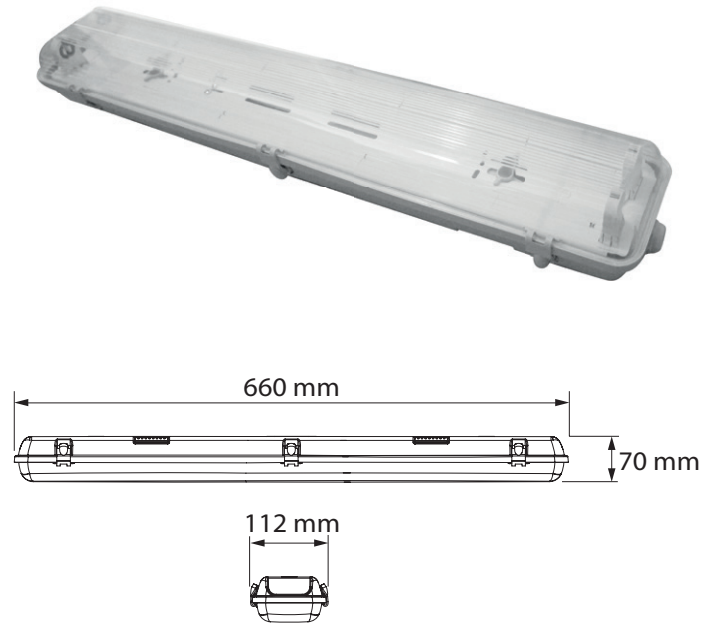

**LED**

**LED·POL**  
ORO-ATLAS-2XT860-G

Oprawa jest przystosowana do żarówek o klasach energetycznych:

874/2012