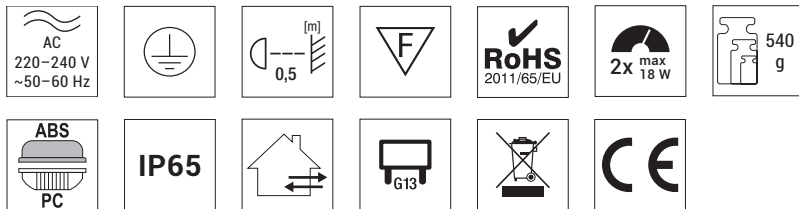

**LED**

**LED·POL**  
ORO-ATLAS-2XT860-G

Oprawa jest przystosowana do żarówek o klasach energetycznych:

874/2012